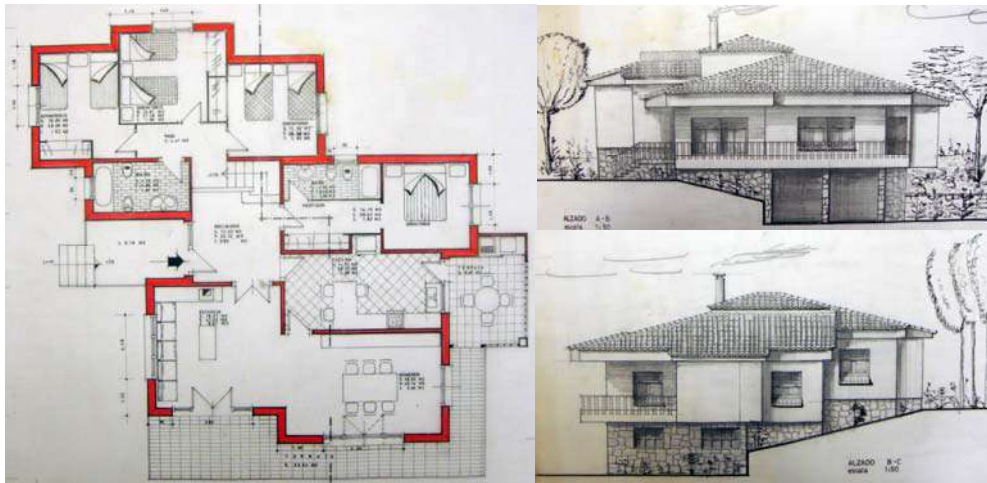

1977 · Marítima Residencial, Torredembarra · Tarragona