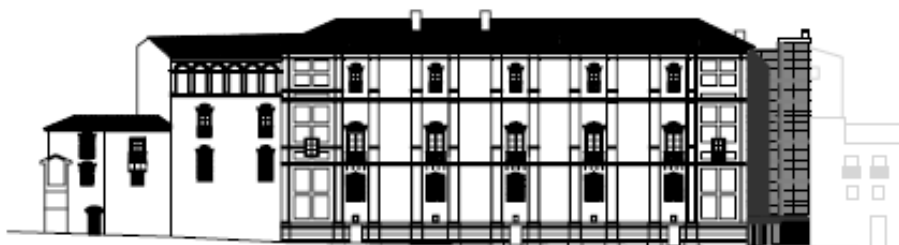

2009-2010 · Centro de día y rehabilitación del Palacio de los Condes de Aranda
Épila · Zaragoza · 4.003,50 m² · 475.057,89€