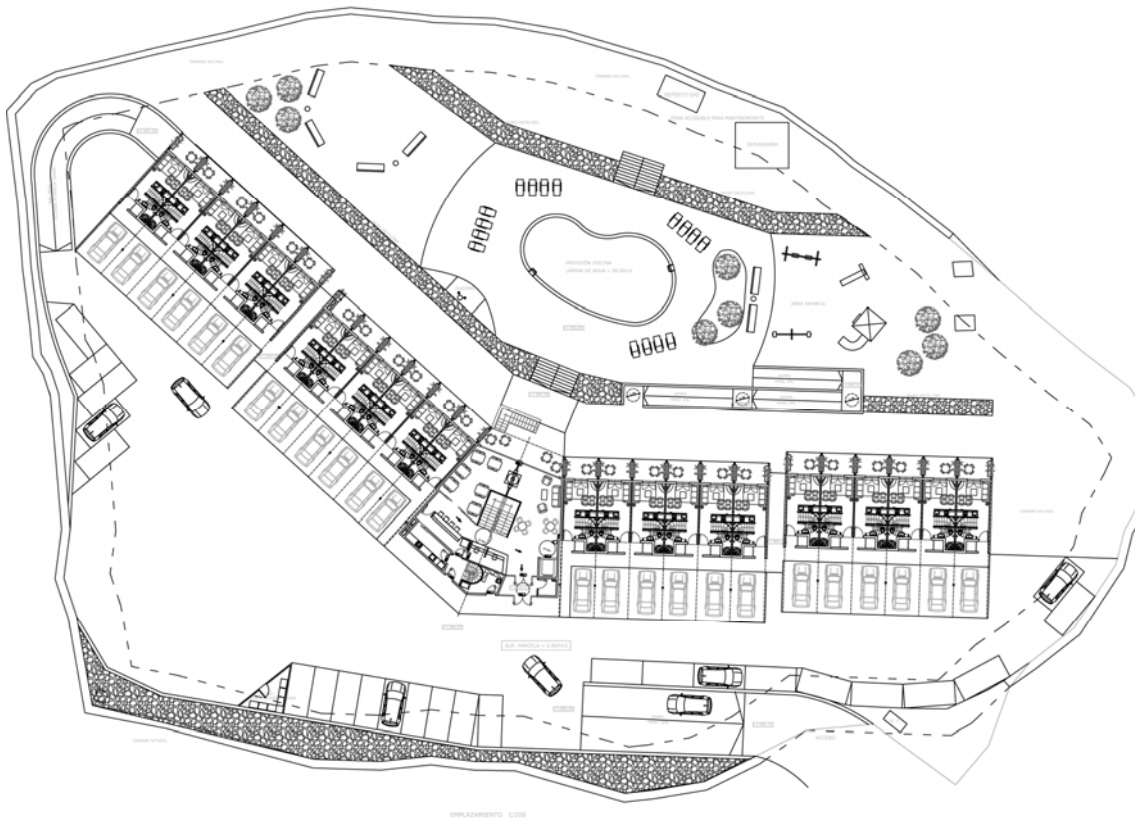

2010 · Apart-hotel · Panticosa · Huesca
1.645,00 m² · 1.327.104,10€